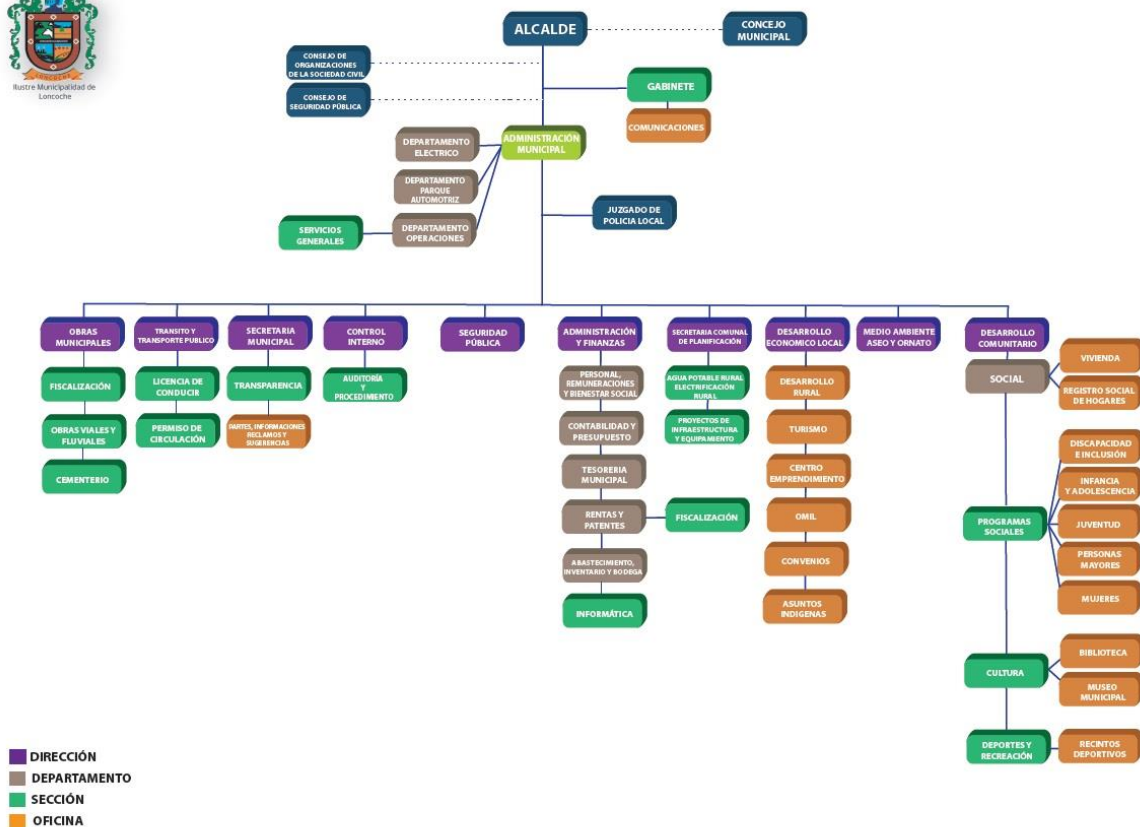

ORGANIGRAMA MUNICIPALIDAD DE LONCOCHE